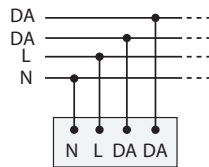

6

NO: Kan kun installeres og vedlikeholdes av en registrert installasjonsvirksomhet.
DK: Må kun installeres og vedligeholdes af uddannet elektriker.
SE: Skall installeras och underhållas av behörig elektriker.
EN: Only to be installed and maintained by an authorized electrician.
FR: Doit être installé et maintenu par un électricien qualifié.
NL: Mag alleen geïnstalleerd en onderhouden worden door een bevoegde electricien.
DE: Dieses Produkt darf nur durch autorisiertes Personal (z.B. Elektro-Installateur) angeschlossen, in Betrieb genommen und gewartet werden.
FI: Asentaa ja huoltaa saa vain valtuutettu sähköasentaja

NO: Skru av strømmen før montering.
DK: Sluk for strømmen inden montering.
SE: Stäng av strømmen innan montering.
EN: Turn off power before installing.
FR: Couper le courant avant l'installation.
NL: Stroom uitschakelen voor u het toestel installeert.
DE: Vor Installationsarbeiten den Strom abschalten.
FI: Sammuta virta ennen kyttemistä

DALI Dim

Push Dim

Dipswitch

	mA	lm	
	125	42%	
	150	50%	
	175	58%	
	200	66%	
	225	75%	
	250	83%	
	275	91%	
	300	100%	Standard
	325	-	
	350	-	
	375	-	
	400	-	
	425	-	
	450	-	
	475	-	
	500	-