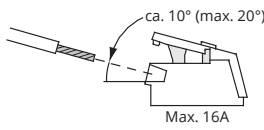

6

NO: Kan kun installeres og vedlikeholdes av en registrert installasjonsvirksomhet.
DK: Må kun installeres og vedligeholdes af uddannet elektriker.
SE: Skall installeras och underhållas av behörig elektriker.
EN: Only to be installed and maintained by an authorized electrician.
FR: Doit être installé et maintenu par un électricien qualifié.
NL: Mag alleen geïnstalleerd en onderhouden worden door een bevoegde electricien.
DE: Dieses Produkt darf nur durch autorisiertes Personal (z.B. Elektro-Installateur) angeschlossen, in Betrieb genommen und gewartet werden.
FI: Asentaa ja huoltaa saa vain valtuutettu sähköasentaja

NO: Skru av strømmen før montering.
DK: Sluk for strømmen inden montering.
SE: Stäng av strømmen innan montering.
EN: Turn off power before installing.
FR: Couper le courant avant l'installation.
NL: Stroom uitschakelen voor u het toestel installeert.
DE: Vor Installationsarbeiten den Strom abschalten.
FI: Sammuta virta ennen kyttemistä

DALI Dim

Push Dim

Dipswitch

	mA	lm	
	125	42%	
	150	50%	
	175	58%	
	200	66%	
	225	75%	
	250	83%	
	275	91%	
	300	100%	Standard
	325	-	
	350	-	
	375	-	
	400	-	
	425	-	
	450	-	
	475	-	
	500	-