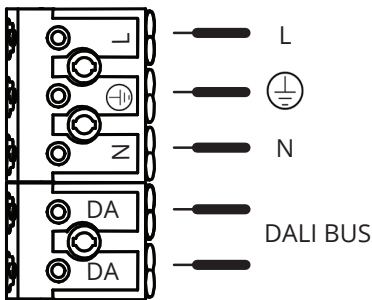

INTERNATIONAL

SG Lighting Co Ltd.
Tel: +86 769 88 49 20 88
cindy@sgdgc.com
www.sg-as.com

6

NO: Kan kun installeres og vedlikeholdes av en registrert installasjonsvirksomhet.
DK: Må kun installeres og vedligeholdes af uddannet elektriker.
SE: Skall installeras och underhållas av behörig elektriker.
EN: Only to be installed and maintained by an authorized electrician.
FR: Doit être installé et maintenu par un électricien qualifié.
NL: Mag alleen geïnstalleerd en onderhouden worden door een bevoegde electricien.
DE: Dieses Produkt darf nur durch autorisiertes Personal (z.B. Elektro-Installateur) angeschlossen, in Betrieb genommen und gewartet werden.
FI: Asentaa ja huoltaa saa vain valtuutettu sähköasentaja

NO: Skru av strømmen før montering.
DK: Sluk for strømmen inden montering.
SE: Stäng av strømmen innan montering.
EN: Turn off power before installing.
FR: Couper le courant avant l'installation.
NL: Stroom uitschakelen voor u het toestel installeert.
DE: Vor Installationsarbeiten den Strom abschalten.
FI: Sammuta virta ennen kyttemistä

DALI Dim

Push Dim

Dipswitch

	mA	lm	
	125	42%	
	150	50%	
	175	58%	
	200	66%	
	225	75%	
	250	83%	
	275	91%	
	300	100%	Standard
	325	-	
	350	-	
	375	-	
	400	-	
	425	-	
	450	-	
	475	-	
	500	-	