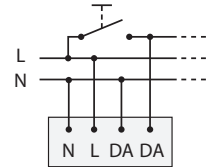

6

NO: Kan kun installeres og vedlikeholdes av en registrert installasjonsvirksomhet.
DK: Må kun installeres og vedligeholdes af uddannet elektriker.
SE: Skall installeras och underhållas av behörig elektriker.
EN: Only to be installed and maintained by an authorized electrician.
FR: Doit être installé et maintenu par un électricien qualifié.
NL: Mag alleen geïnstalleerd en onderhouden worden door een bevoegde electricien.
DE: Dieses Produkt darf nur durch autorisiertes Personal (z.B. Elektro-Installateur) angeschlossen, in Betrieb genommen und gewartet werden.
FI: Asentaa ja huoltaa saa vain valtuutettu sähköasentaja

NO: Skru av strømmen før montering.
DK: Sluk for strømmen inden montering.
SE: Stäng av strømmen innan montering.
EN: Turn off power before installing.
FR: Couper le courant avant l'installation.
NL: Stroom uitschakelen voor u het toestel installeert.
DE: Vor Installationsarbeiten den Strom abschalten.
FI: Sammuta virta ennen kyttemistä

DALI Dim

Push Dim

Dipswitch

	mA	lm	
	125	42%	
	150	50%	
	175	58%	
	200	66%	
	225	75%	
	250	83%	
	275	91%	
	300	100%	Standard
	325	-	
	350	-	
	375	-	
	400	-	
	425	-	
	450	-	
	475	-	
	500	-