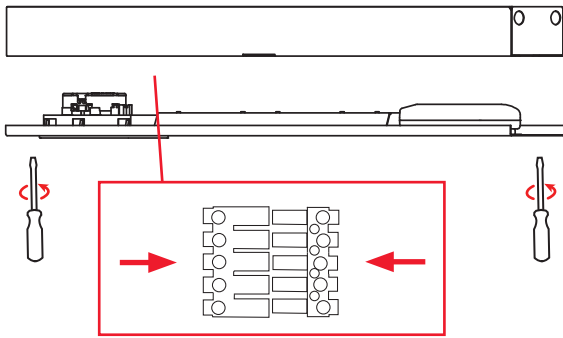

6

NO: Kan kun installeres og vedlikeholdes av en registrert installasjonsvirksomhet.
DK: Må kun installeres og vedligeholdes af uddannet elektriker.
SE: Skall installeras och underhållas av behörig elektriker.
EN: Only to be installed and maintained by an authorized electrician.
FR: Doit être installé et maintenu par un électricien qualifié.
NL: Mag alleen geïnstalleerd en onderhouden worden door een bevoegde electricien.
DE: Dieses Produkt darf nur durch autorisiertes Personal (z.B. Elektro-Installateur) angeschlossen, in Betrieb genommen und gewartet werden.
FI: Asentaa ja huoltaa saa vain valtuutettu sähköasentaja

NO: Skru av strømmen før montering.
DK: Sluk for strømmen inden montering.
SE: Stäng av strømmen innan montering.
EN: Turn off power before installing.
FR: Couper le courant avant l'installation.
NL: Stroom uitschakelen voor u het toestel installeert.
DE: Vor Installationsarbeiten den Strom abschalten.
FI: Sammuta virta ennen kyttemistä

DALI Dim

Push Dim

Dipswitch

	mA	lm	
	125	42%	
	150	50%	
	175	58%	
	200	66%	
	225	75%	
	250	83%	
	275	91%	
	300	100%	Standard
	325	-	
	350	-	
	375	-	
	400	-	
	425	-	
	450	-	
	475	-	
	500	-