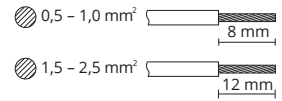

6

NO: Kan kun installeres og vedlikeholdes av en registrert installasjonsvirksomhet.
DK: Må kun installeres og vedligeholdes af uddannet elektriker.
SE: Skall installeras och underhållas av behörig elektriker.
EN: Only to be installed and maintained by an authorized electrician.
FR: Doit être installé et maintenu par un électricien qualifié.
NL: Mag alleen geïnstalleerd en onderhouden worden door een bevoegde electricien.
DE: Dieses Produkt darf nur durch autorisiertes Personal (z.B. Elektro-Installateur) angeschlossen, in Betrieb genommen und gewartet werden.
FI: Asentaa ja huoltaa saa vain valtuutettu sähköasentaja

NO: Skru av strømmen før montering.
DK: Sluk for strømmen inden montering.
SE: Stäng av strømmen innan montering.
EN: Turn off power before installing.
FR: Couper le courant avant l'installation.
NL: Stroom uitschakelen voor u het toestel installeert.
DE: Vor Installationsarbeiten den Strom abschalten.
FI: Sammuta virta ennen kyttemistä

DALI Dim

Push Dim

Dipswitch

	mA	lm	
	125	42%	
	150	50%	
	175	58%	
	200	66%	
	225	75%	
	250	83%	
	275	91%	
	300	100%	Standard
	325	-	
	350	-	
	375	-	
	400	-	
	425	-	
	450	-	
	475	-	
	500	-