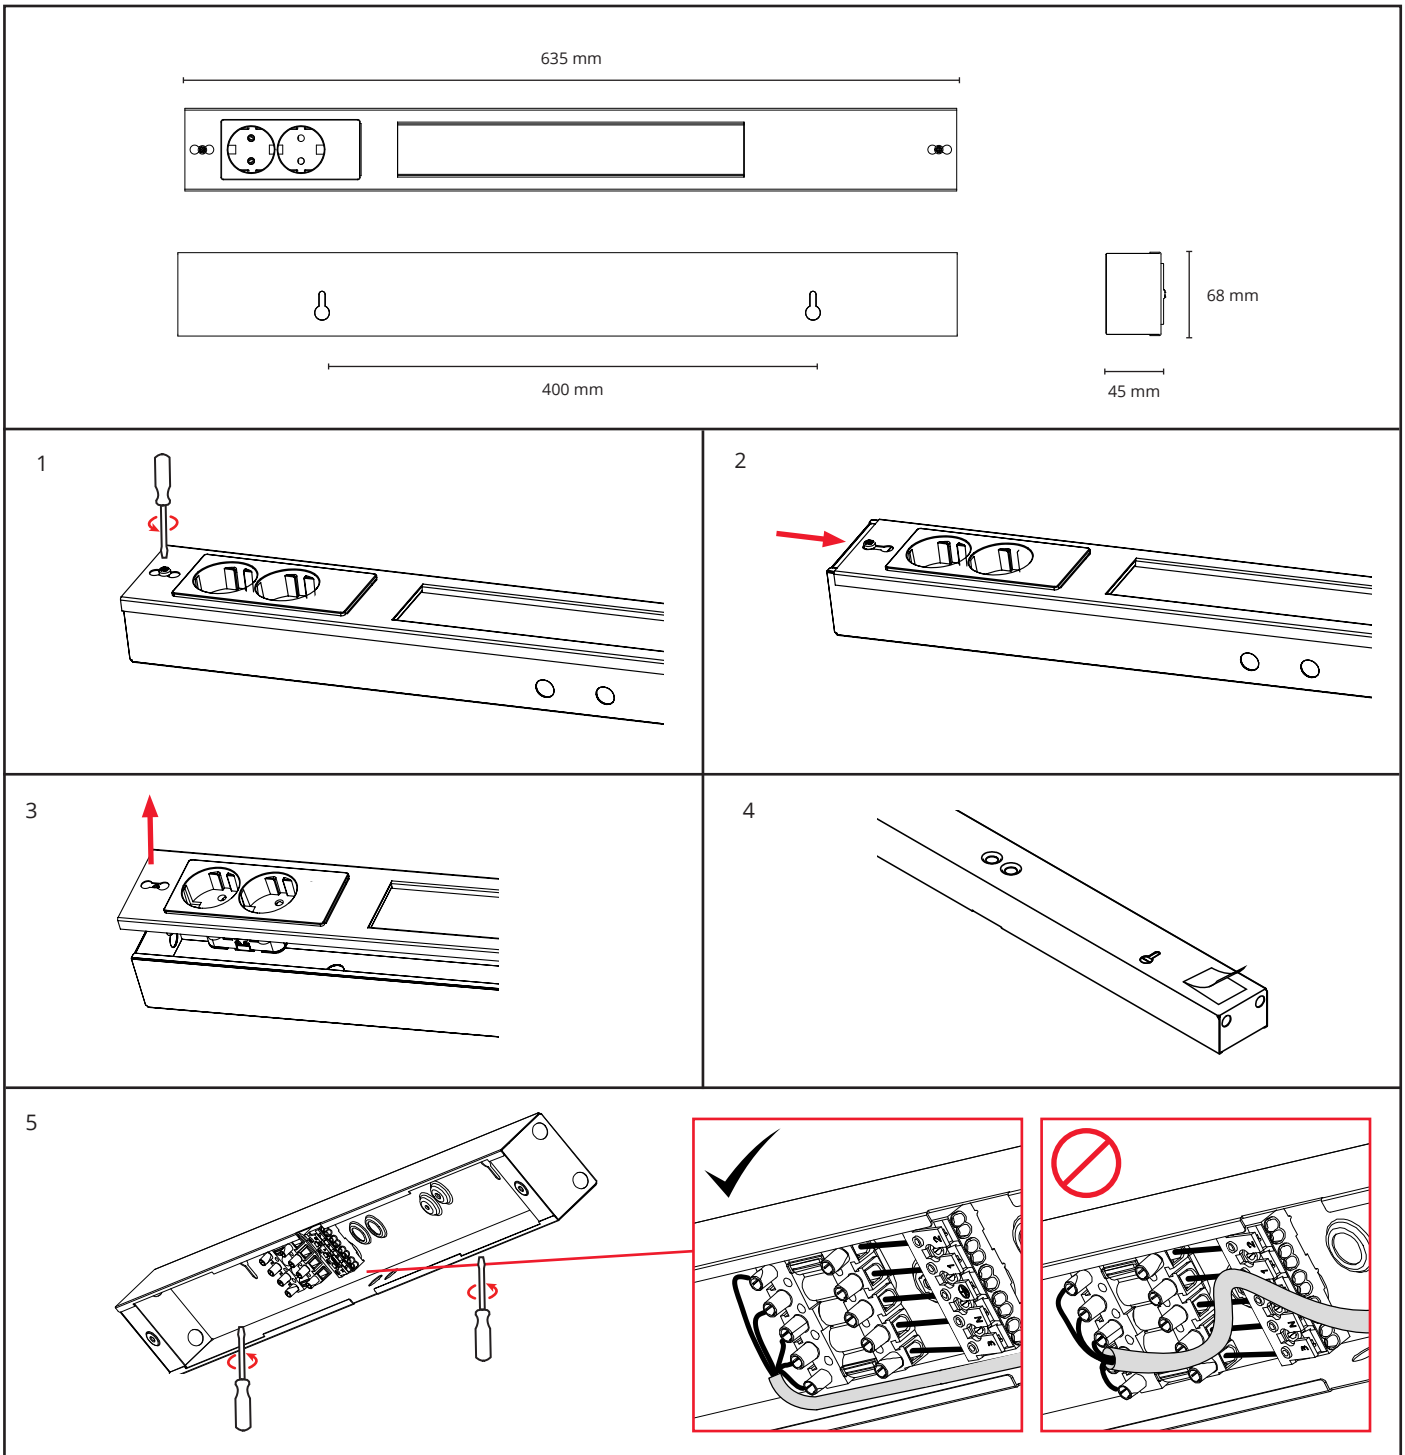

Namsen 600 Outlet

220-240V, 50/60Hz, Max 16A

NORWAY
SG Armaturen AS

Skytterheia 25
N-4790 Lillesand

Tel: +47 37 50 03 00
firmapost@sg-as.no
www.sg-as.no

SWEDEN

SG Armaturen AB
Tel: +46 31 81 71 10
info@sg-ab.se
www.sg-ab.se

FINLAND

SG Armaturen Oy
Tel: +358 02 07 30 39 60
info@sg-oy.fi
www.sg-oy.fi

DENMARK

SG Armaturen A/S
Tel: +45 70 70 72 13
info@sg-as.dk
www.sg-as.dk

UNITED KINGDOM

SG Lighting LTD
Tel: +47 37 50 03 00
info@sglighting.co.uk
www.sglighting.co.uk

FRANCE

SG Lighting SA/NV
Tel: +33(0) 4 94 93 00 00
info.france@sglighting.fr
www.sglighting.net

BENELUX

SG Lighting SA/NV
Tel: +32(0) 15 20 72 71
info.benelux@sglighting.net
www.sglighting.net

GERMANY

SG Leuchten GmbH
Tel: +49 40 23 99 44 59
info@sg-leuchten.de
www.sg-leuchten.de

INTERNATIONAL

SG Lighting Co Ltd.
Tel: +86 769 88 49 20 88
cindy@sgdgc.com
www.sg-as.com